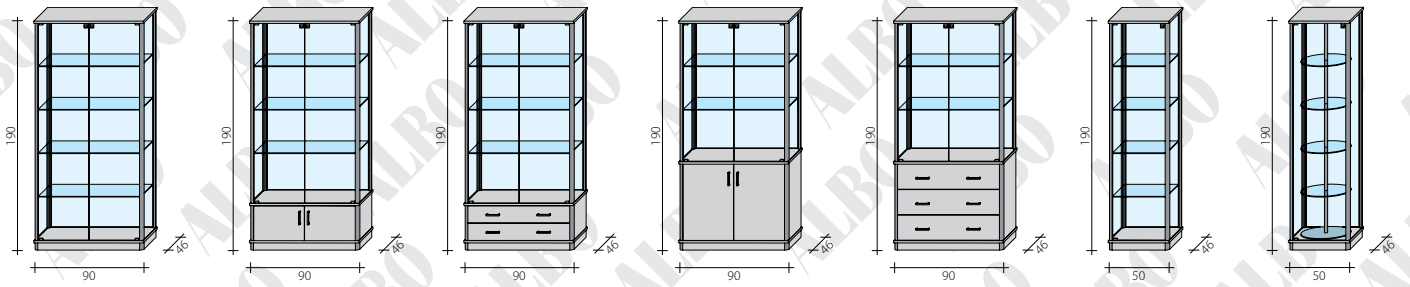

oświetlenie boczne LED

napęd obrotowy

szuflada jubilerska

szafka dolna

zwieńczenie podświetlane

Gablota przeszklona całkowicie

Gablota z szafką z drzwiczkami

Gablota z szafką z szufladami

Gablota z szafką wysoką z drzwiczkami

Gablota z szafką wysoką z szufladami

Gablota przeszklona całkowicie

Gablota przeszklona całkowicie - obrotowa

VA 1

VA 1-D

VA 1-S

VA 1-DW

VA 1-SW

VA 2

VA 2-OB

Gablota z szafką z drzwiczkami

Gablota z szafką z drzwiczkami - obrotowa

Gablota z szafką z szufladami

Gablota z szafką wysoką z drzwiczkami

Gablota z szafką wysoką - obrotowa