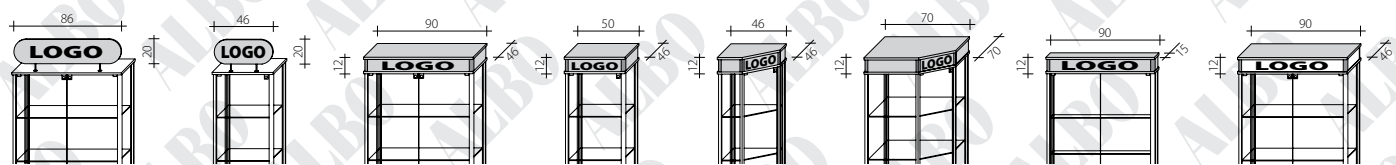

VA 9-3-W

Lada narożna pełna - zewnętrzna

VA 9-4-Z

Lada narożna pełna - wewnętrzna

VA 9-4-W

półka pod torby szer. 90

VPT-90

półka pod torby szer. 50

VPT-50

Szuflada kasowa do lad

VSZK

Zwiercienie owalne 90

VZO-90

Zwiercienie owalne 50

VZO-50

Zwiercienie zamknięte 90