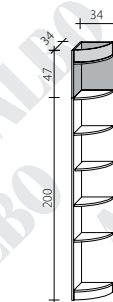

Regał narożny zewnętrzny

**RZ**

Nadstawka baldachimowa do R-80 z oświetleniem GZ1

**NB-80**

Nadstawka baldachimowa do R-60 z oświetleniem GZ1

**NB-60**

Nadstawka baldachimowa do RW z oświetleniem GZ1

**NB-W**

Nadstawka baldachimowa do RZ z oświetleniem GZ1

**NB-Z**

Nadstawka prosta do R-80

**NP-80**

Nadstawka prosta do R-60

**NP-60**

Nadstawka prosta do RW

**NP-W**

Nadstawka prosta do RZ

**NP-Z**

Półka cukiernicza do R-80

**RPC 80**

Półka cukiernicza do R-60

**RPC 60**

Lustro do regału R-80

**LR-80**