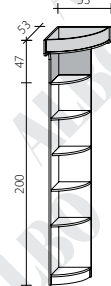

Regał narożny zewnętrzny

**RZ**

Nadstawka baldachimowa do R-80 z oświetleniem GZ1

**NB-80**

Nadstawka baldachimowa do R-60 z oświetleniem GZ1

**NB-60**

Nadstawka baldachimowa do RW z oświetleniem GZ1

**NB-W**

Nadstawka baldachimowa do RZ z oświetleniem GZ1

**NB-Z**

Nadstawka prosta do R-80

**NP-80**

Nadstawka prosta do R-60

**NP-60**

Nadstawka prosta do RW

**NP-W**