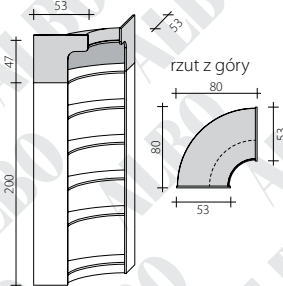

Regał narożny zewnętrzny

**RZ**

Nadstawka baldachimowa do R-80 z oświetleniem GZ1

**NB-80**

Nadstawka baldachimowa do R-60 z oświetleniem GZ1

**NB-60**

Nadstawka baldachimowa do RW z oświetleniem GZ1

**NB-W**