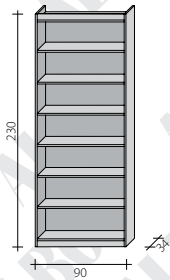

Regał

RG 200x90

Regał

RG 200x60

Regał z szafką dolną

RGS 200x90

Regał z szafką dolną

RGS 200x60

Regał z szafką dolną i drzwiczkami szklanymi

RGSD 200x90

Regał z szafką dolną i drzwiczkami szklanymi

RGSD 200x60

Regał narożny wewnętrzny

RNW 200

Regał narożny zewnętrzny

RNZ 200

Regał

RG 230x90

Regał

RG 230x60

Regał z szafką dolną

RGS 230x90

Regał z szafką dolną

RGS 230x60