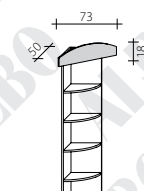

Zwierzchnie baldachimowe półokrągłe do RG 90

ZBP 90

Zwierzchnie baldachimowe półokrągłe do RG 60

ZBP 60

Zwierzchnie baldachimowe półokrągłe do RNW

ZBP RNW

Zwierzchnie baldachimowe półokrągłe do RNZ

ZBP RNZ

Lada przeszkłona całkowicie - 90

LPS 1-90

Lada przeszklona
całkowicie - 60

LPS 1-60

Lada przeszklona
w 2/3 - 120

LPS 2/3-120

Lada przeszklona
w 2/3 - 90

LPS 2/3-90