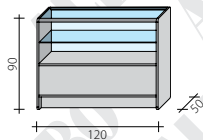

Zwierzchnie baldachimowe półokrągłe do RG 90

ZBP 90

Zwierzchnie baldachimowe półokrągłe do RG 60

ZBP 60

Zwierzchnie baldachimowe półokrągłe do RNW

ZBP RNW

Zwierzchnie baldachimowe półokrągłe do RNZ

ZBP RNZ

Lada przeszkłona całkowicie - 90

LPS 1-90

Lada przeszklona
całkowicie - 60

LPS 1-60

Lada przeszklona
w 2/3 - 120

LPS 2/3-120

Lada przeszklona
w 2/3 - 90

LPS 2/3-90