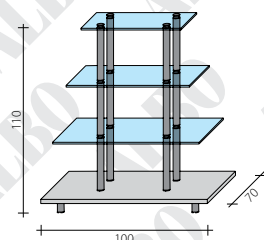

Kaskada

KA 1