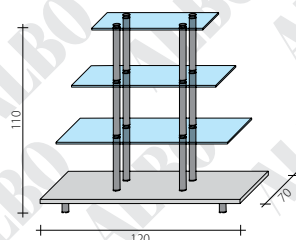

Kaskada

KA 2

PICCOLINO

SYSTEM EKSPOZYCJI

AL 10
gablotka
nadstawka

AL 10 - OBR
gablotka
nadstawka
obrotowa

AL 1
gablotka

PICCOLINO to system mebli ekspozycyjnych ulubiony przez projektantów wnętrz. Wykonane są prawie wyłącznie ze szkła co sprawia, że współgrają z charakterem każdego, nawet najbardziej wyrafinowanego wnętrza. Podstawy mebli zrobione są z laminowanych płyt, których kolorem można nawiązać do wystroju wnętrza. Szklane drzwi łatwo przesuwają się dzięki prowadnicom rolkowym. Oświetlenie halogenowe wydobędzie walory ekspozowanych towarów.